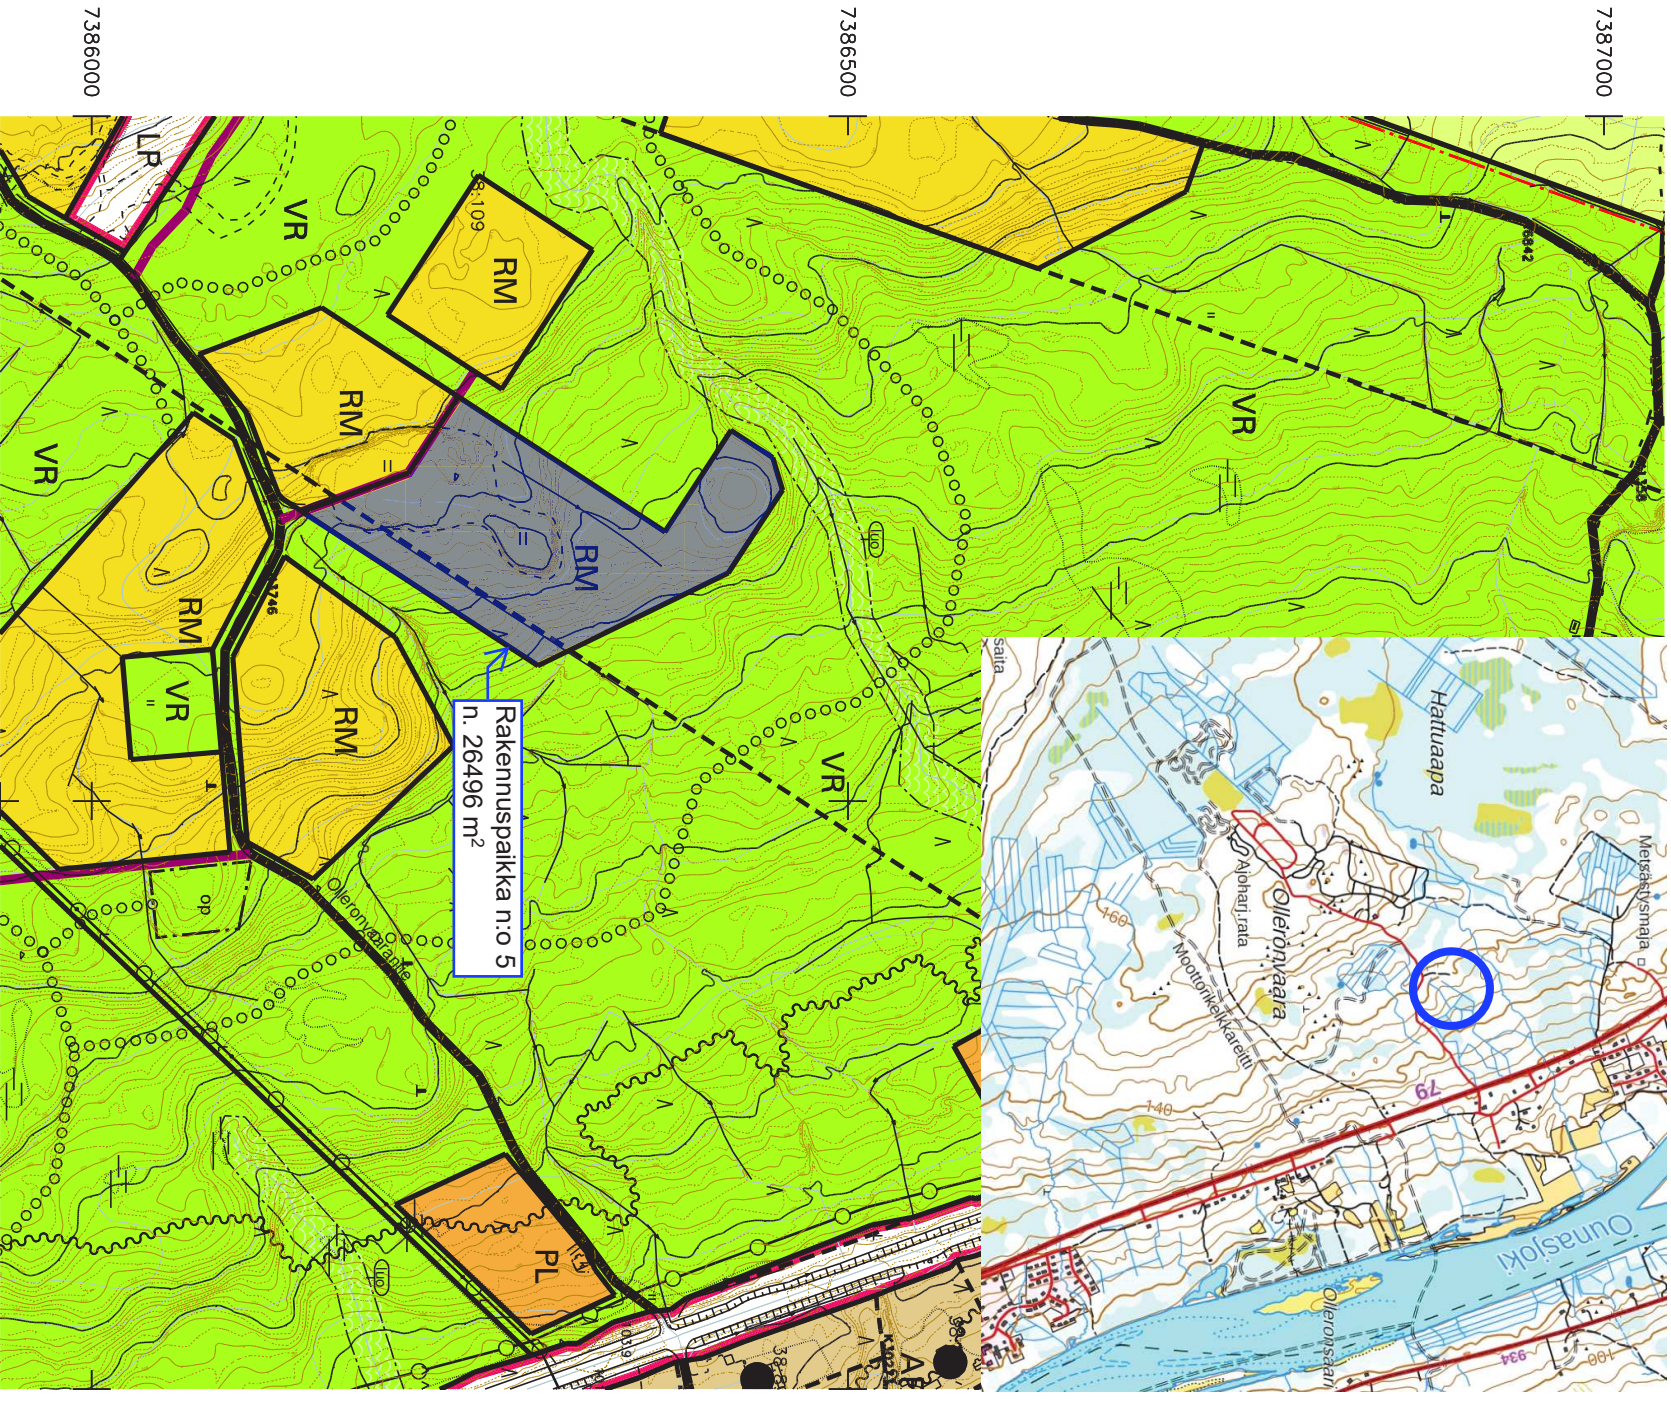

Karttaliite

26483500

7387000

7387000

7386500

7386500

7386000

7386000

1:5000

Kintestön tarkka alueellinen ulottuvuus selvittää
toimitusasiakirjoista ja maastosta.